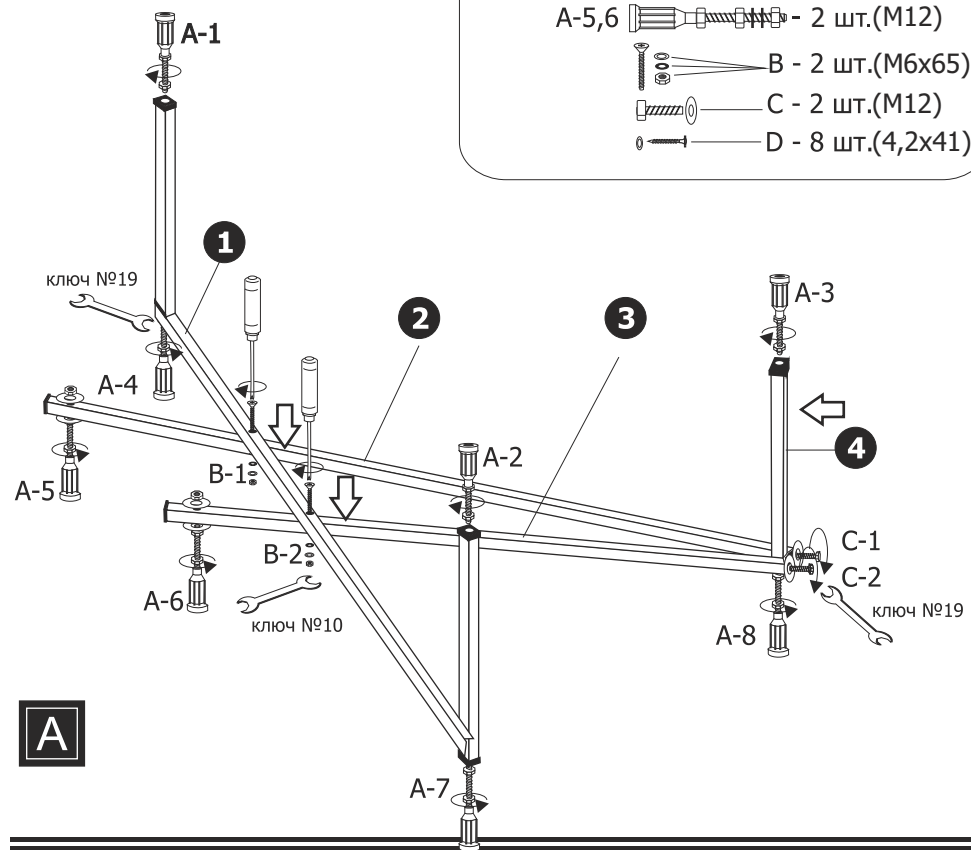

- A-1,2,3,4,7,8 - 6 шт.(M12)
- A-5,6 - 2 шт.(M12)
- B - 2 шт.(M6x65)
- C - 2 шт.(M12)
- D - 8 шт.(4,2x41)

Ok!

# СХЕМА МОНТАЖА

ПОЛНОМАСШТАБНАЯ РАМА-КАРКАС ДЛЯ ВАНН

корпорация  
**EVROTEK**

344082, Россия, г. Ростов-на-Дону,  
Ул. Обороны, 28/10,  
тел.: (863) 294-91-11  
тел./факс: 290-70-87

E-mail: [Thermolux-opt@thermolux-euro.ru](mailto:Thermolux-opt@thermolux-euro.ru)  
[www.Thermolux-euro.ru](http://www.Thermolux-euro.ru)