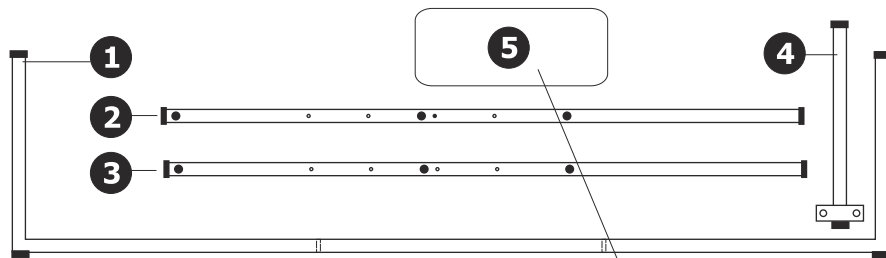

СХЕМА МОНТАЖА

ПОЛНОМАСШТАБНАЯ РАМА-КАРКАС ДЛЯ ВАНН

корпорация
EVROTEK

344082, Россия, г. Ростов-на-Дону,
Ул. Обороны, 28/10,
тел.: (863) 294-91-11
тел./факс: 290-70-87

E-mail: Thermolux-opt@thermolux-euro.ru
www.Thermolux-euro.ru

- A-1,2,3,4,7,8 - 6 шт.(M12)
- A-5,6 - 2 шт.(M12)
- B-2 шт.(M6x65)
- C-2 шт.(M12)
- D-8 шт.(4,2x41)