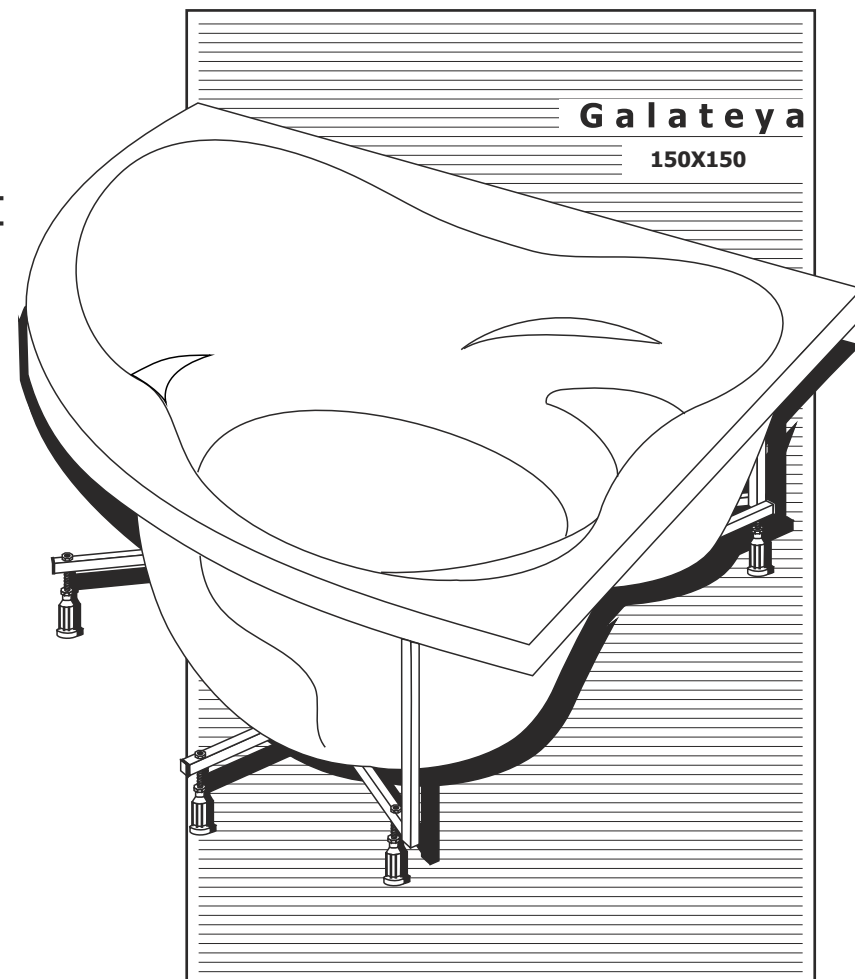

СХЕМА МОНТАЖА

ПОЛНОМАСШТАБНАЯ РАМА-КАРКАС ДЛЯ ВАНН

корпорация
EVROTEK

344082, Россия, г. Ростов-на-Дону,
Ул. Обороны, 28/10,
тел.: (863) 294-91-11
тел./факс: 290-70-87

E-mail: Thermolux-opt@thermolux-euro.ru
www.Thermolux-euro.ru

- A-1,2,3,4,7,8 - 6 шт.(M12)
- A-5,6 - 2 шт.(M12)
- B-2 шт.(M6x65)
- C-2 шт.(M12)
- D-8 шт.(4,2x41)