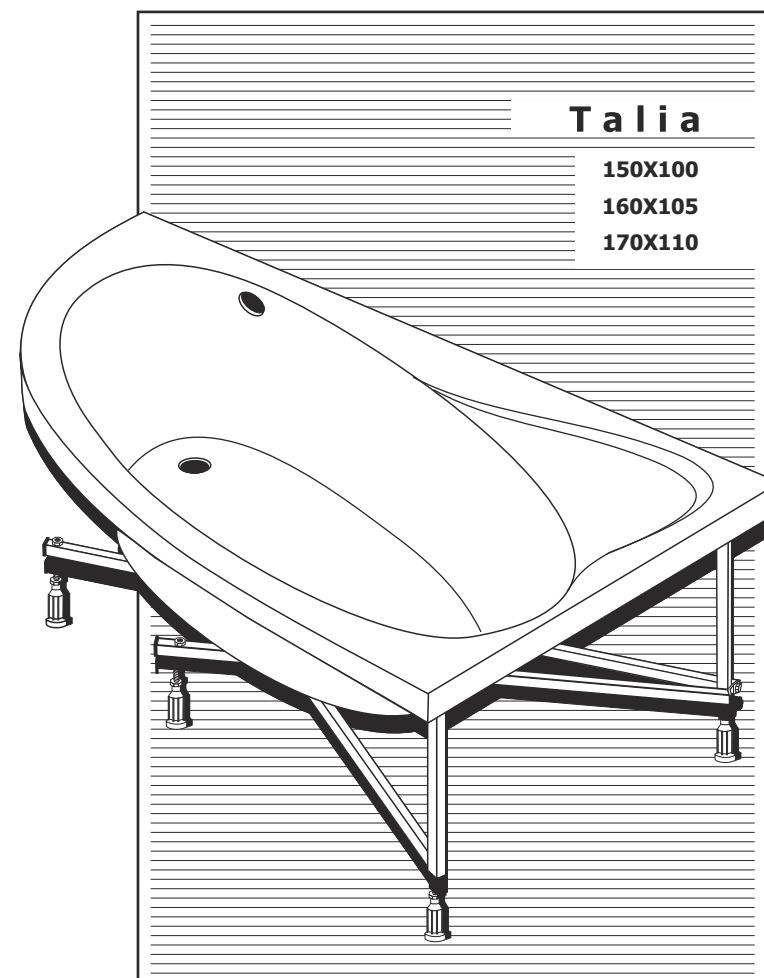

СХЕМА МОНТАЖА

ПОЛНОМАСШТАБНАЯ РАМА-КАРКАС ДЛЯ ВАНН

корпорация
EVROTEK

344082, Россия, г. Ростов-на-Дону,
Ул. Обороны, 28/10,
тел.: (863) 294-91-11
тел./факс: 290-70-87

E-mail: Thermolux-opt@thermolux-euro.ru
www.Thermolux-euro.ru

- A-1,2,3,4,7,8 - 6 шт.(M12)
- A-5,6 - 2 шт.(M12)
- B - 2 шт.(M6x65)
- C - 2 шт.(M12)
- D - 8 шт.(4,2x41)