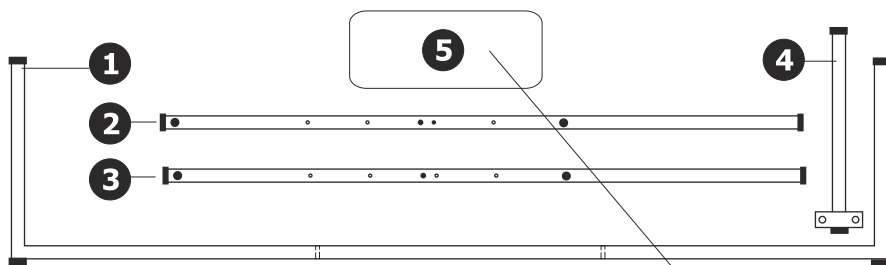

СХЕМА МОНТАЖА

ПОЛНОМАСШТАБНАЯ РАМА-КАРКАС ДЛЯ ВАНН

корпорация
EVROTEK

344082, Россия, г. Ростов-на-Дону,
Ул. Обороны, 28/10,
тел.: (863) 294-91-11
тел./факс: 290-70-87

E-mail: Thermolux-opt@thermolux-euro.ru
www.Thermolux-euro.ru

- A-1,2,3,4,7,8 - 6 шт.(M12)
- A-5,6 - 2 шт.(M12)
- B - 2 шт.(M6x65)
- C - 2 шт.(M12)
- D - 8 шт.(4,2x41)